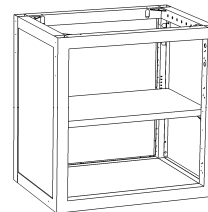

Hanging Base Cabinets

31" HIGH X 22" DEEP

Open Cabinets

RGX-HB3118-000
RGX-HB3124-000

RGX-HB3130-000
RGX-HB3136-000
RGX-HB3142-000
RGX-HB3148-000

Cupboard Cabinets

Left Hinge
RGX-HB3118-100L
RGX-HB3124-100L